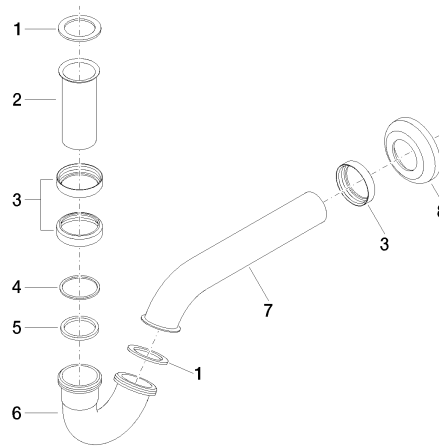

10 050 970

- Rosette Ø 65 mm

Passt zu: IMO, LULU, MADISON, MEM, TARA, CL.1, LISSÉ, VAIA, META, CYO

	Chrom gebürstet	10 050 970-93
	Chrom	10 050 970-00
	Platin gebürstet	10 050 970-06
	Platin	10 050 970-08
	Messing (23kt Gold)	10 050 970-09
	Dark Chrome	10 050 970-19
	Light Gold	10 050 970-26
	Light Gold gebürstet	10 050 970-27
	Messing gebürstet (23kt Gold)	10 050 970-28
	Schwarz matt	10 050 970-33
	Bronze gebürstet	10 050 970-42
	Champagne gebürstet (22kt Gold)	10 050 970-46
	Champagne (22kt Gold)	10 050 970-47
	Dark Platinum gebürstet	10 050 970-99

10 050 970

mm [inches]

10 050 970

Ersatzteile für die  
anderen  
Oberflächenvarianten  
finden Sie hier:  
Chrom

### Ersatzteilstückliste

Nr.	Artikelnummer	Benennung	Verbaumenge	Lieferzeit
1	09 14 05 018 90	Dichtung	2	2
2	09 28 23 011-93	Rohr	1	20
3	09 23 30 021-93	Mutter	3	20
4	09 14 20 006 90	Dichtung	1	2
5	09 14 05 027 90	Dichtung	1	2
6	09 28 23 029-93	Rohr	1	20
7	09 28 23 013-93	Rohr	1	20
8	09 27 01 013-93	Rosette	1	20