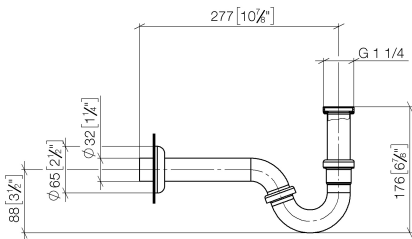

10 050 970

- Rosette Ø 65 mm

Passt zu: IMO, LULU, MADISON, MEM, TARA, CL.1, LISSÉ, VAIA, META, CYO

	Chrom gebürstet	10 050 970-93
	Chrom	10 050 970-00
	Platin gebürstet	10 050 970-06
	Platin	10 050 970-08
	Messing (23kt Gold)	10 050 970-09
	Dark Chrome	10 050 970-19
	Light Gold	10 050 970-26
	Light Gold gebürstet	10 050 970-27
	Messing gebürstet (23kt Gold)	10 050 970-28
	Schwarz matt	10 050 970-33
	Bronze gebürstet	10 050 970-42
	Champagne gebürstet (22kt Gold)	10 050 970-46
	Champagne (22kt Gold)	10 050 970-47
	Dark Platinum gebürstet	10 050 970-99

10 050 970

mm [inches]

10 050 970

Ersatzteile für die  
anderen  
Oberflächenvarianten  
finden Sie hier:  
Chrom

### Ersatzteilstückliste

Nr.	Artikelnummer	Benennung	Verbaumenge	Lieferzeit
1	09 14 05 018 90	Dichtung	2	2
2	09 28 23 011-93	Rohr	1	20
3	09 23 30 021-93	Mutter	3	20
4	09 14 20 006 90	Dichtung	1	2
5	09 14 05 027 90	Dichtung	1	2
6	09 28 23 029-93	Rohr	1	20
7	09 28 23 013-93	Rohr	1	20
8	09 27 01 013-93	Rosette	1	20